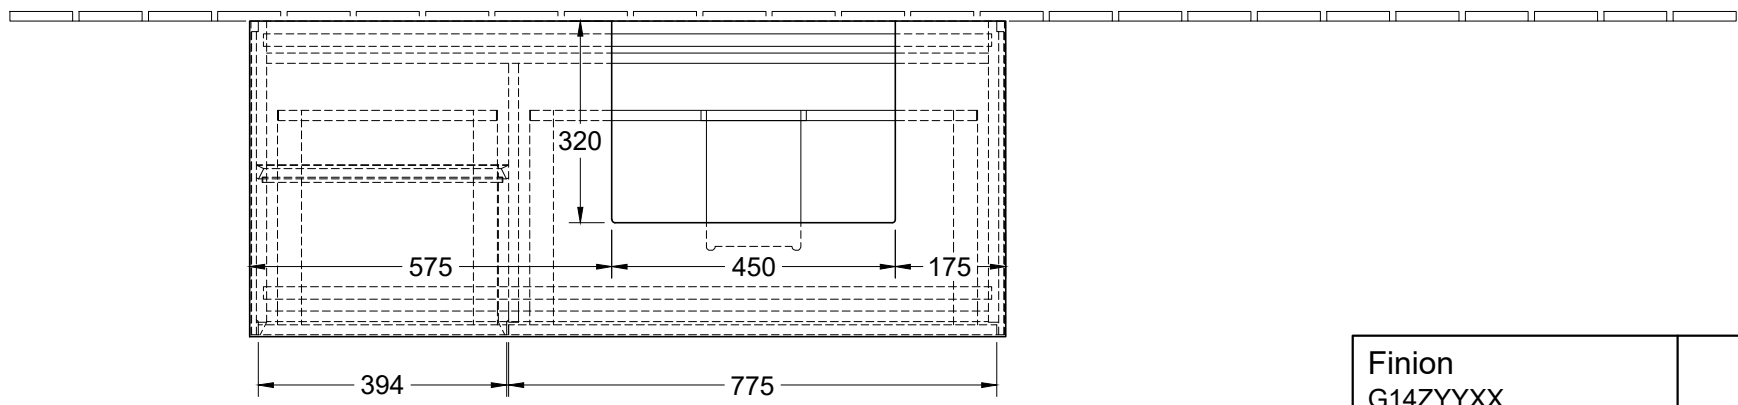

220 - 240 V

Finion G14ZYXX		 Villeroy & Boch 1748
V01 / 06.12.2016	1:12	